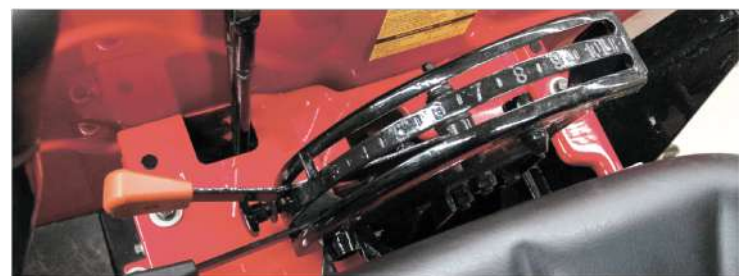

*El diseño y las especificaciones están sujetas a cambio sin previo aviso. Los contrapesos junto con la abrazadera y los contrapesos para las ruedas traseras son opcionales para todos los modelos.

AGROEQUIPOS S.A. DE C.V.

Pino Suárez 750, Centro,
64000 Monterrey, N.L.

contacto@agroequiposmotomex.com

Tel. 81 8218 2888 ext. 8272

Agroequipos Motomex

DATOS DEL DISTRIBUIDOR: